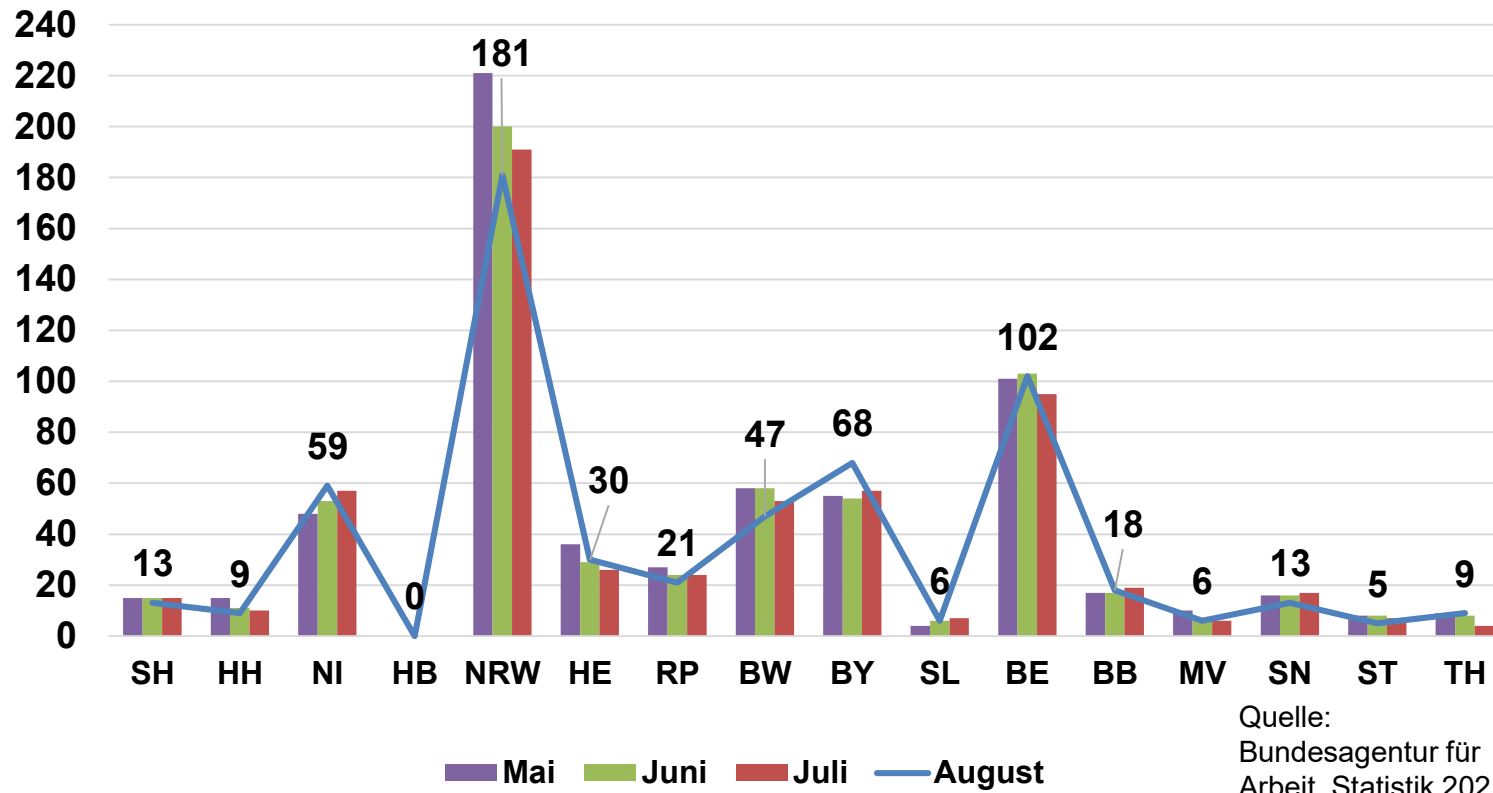

Arbeitslose Fahrlehrerinnen und Fahrlehrer Mai - August 2021

Arbeitslose Fahrlehrerinnen und Fahrlehrer Mai - August 2021

	August	Juli	Juni	Mai
SH	13	15	15	15
HH	9	10	11	15
NI	59	57	53	48
HB	0	0	0	0
NRW	181	191	200	221
HE	30	26	29	36
RP	21	24	24	27
BW	47	53	58	58
BY	68	57	54	55
SL	6	7	6	4
BE	102	95	103	101
BB	18	19	17	17
MV	6	6	7	10
SN	13	17	16	16
ST	5	7	8	8
TH	9	4	8	9

Quelle:
Bundesagentur für
Arbeit, Statistik 2021