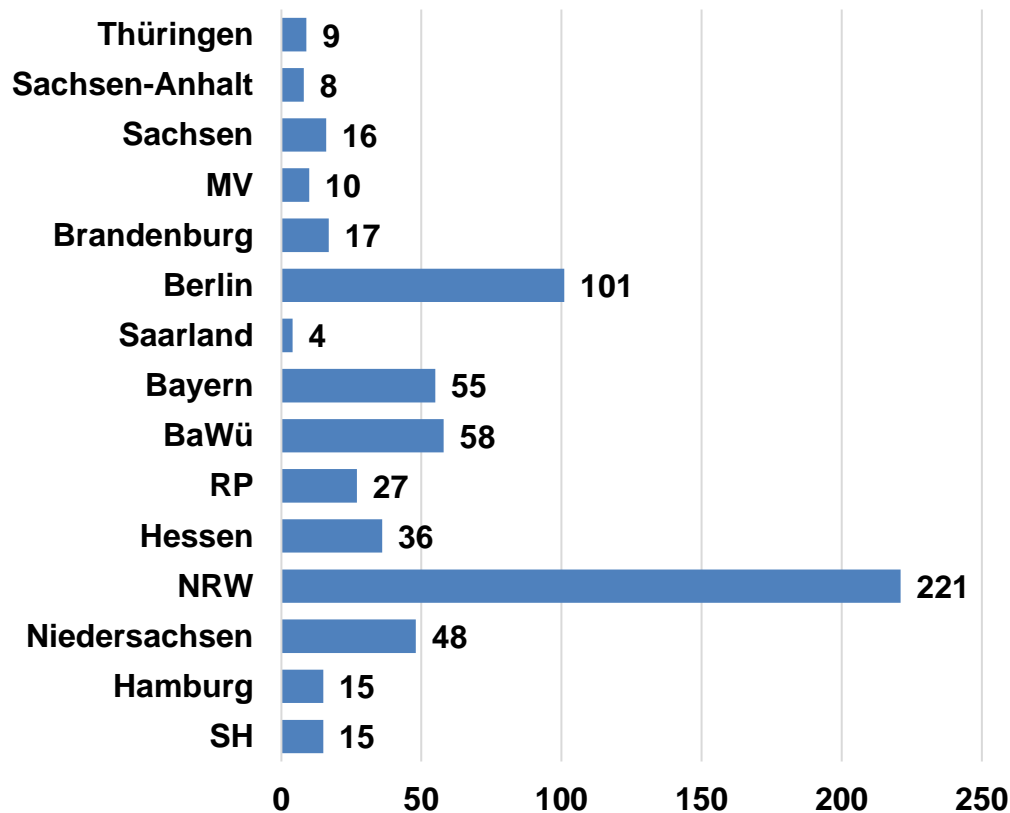

**MOVING International Road
Safety Association e.V.**

**Arbeitslos gemeldete
Fahrlehrer_innen**

Mai 2021

Personen gelten als **arbeitslos**, wenn sie:

- eine sozialversicherungspflichtige Beschäftigung suchen, die wöchentlich mindestens 15 Stunden umfasst,
- vorübergehend erwerbslos sind (d.h. sie haben keine Beschäftigung, in der sie mindestens 15 Stunden pro Woche arbeiten),
- sich persönlich bei der Arbeitsagentur, die für Ihren Wohnort zuständig ist, arbeitslos gemeldet haben,
- sich bemühen, Ihre Arbeitslosigkeit zu beenden (Eigenbemühungen) sowie
- den Vermittlungsbemühungen der Arbeitsagentur zur Verfügung stehen (Verfügbarkeit für den Arbeitsmarkt).

Definition aus der Broschüre: [Arbeitssuchende und Arbeitslose ohne Bezug von Arbeitslosengeld \(arbeitsagentur.de\)](#)

- **Im Mai 2021 gab es 641 arbeitslose Fahrlehrer und Fahrlehrerinnen in 401 Kreisen und kreisfreien Städten in Deutschland.**
- **In 178 Kreisen und kreisfreien Städten gab es **keine** arbeitslosen Fahrlehrer_innen.**
- **In 62 Kreisen und kreisfreien Städten sind jeweils 3 oder mehr arbeitslose Fahrlehrer_innen gemeldet.**
- **In 161 Kreisen und kreisfreien Städten sind jeweils 1 oder 2 Fahrlehrer_innen arbeitslos gemeldet.**

Arbeitslos gemeldete Fahrlehrer_innen Mai 2021 nach Bundesland

-Im Mai 2021 gab es in Deutschland 641 arbeitslose Fahrlehrer_innen.

-In Bremen gab es keine arbeitslos gemeldeten Fahrlehrer_innen.

Quelle: Bundesagentur für Arbeit, Statistik 2021