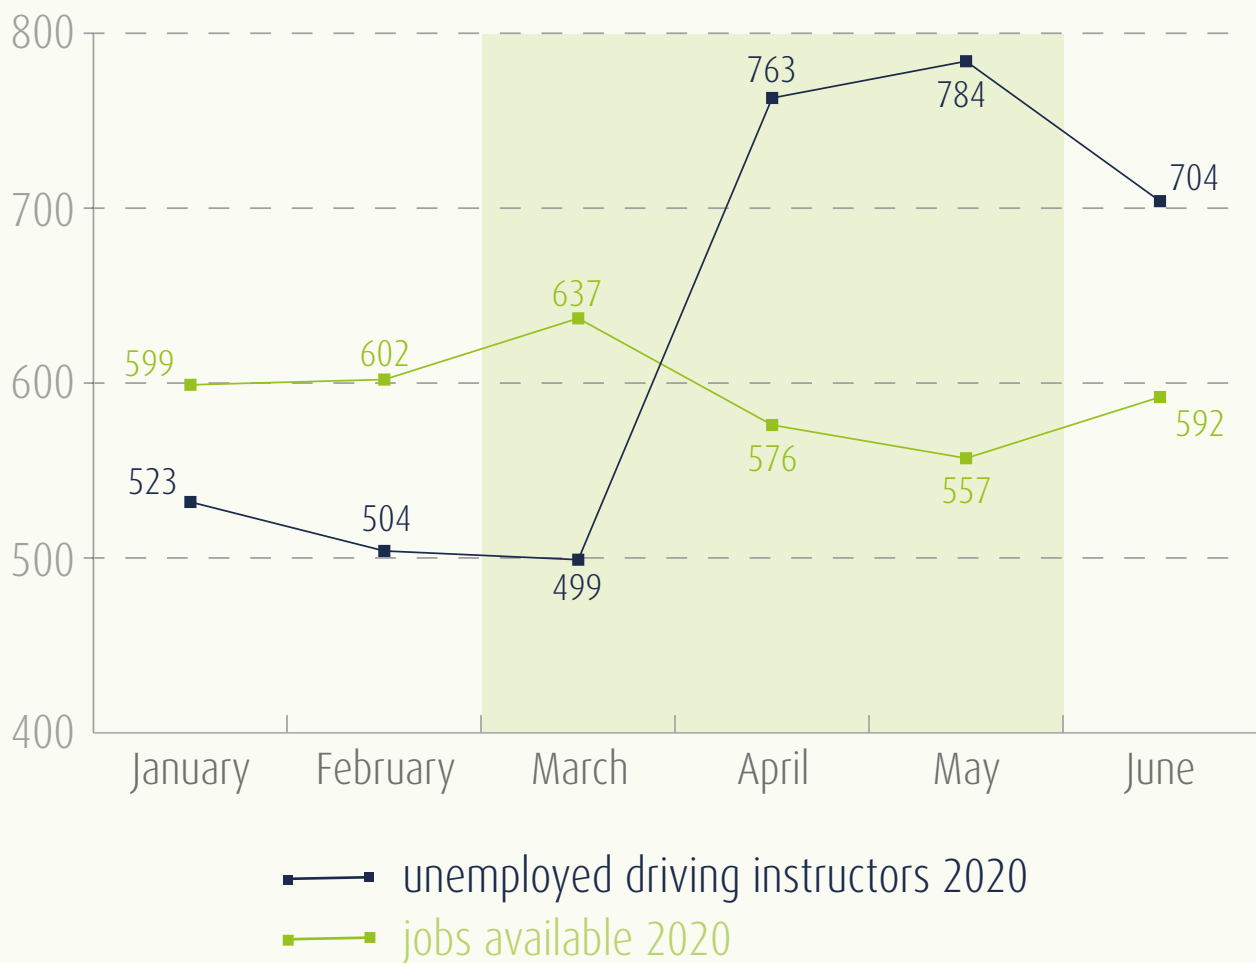

Quote of the month

„For years, the number of jobs offered has exceeded the number of driving instructors registered as unemployed. As you can see, the lockdown of the driving schools between March and May has caused this „constant“ to turn into the opposite at short notice.“

Jörg-Michael Satz, President of MOVING International Road Safety Association e. V.

Corona effect on the job market for driving instructors in the first half of 2020

Source: Statistik der Bundesagentur für Arbeit, 2020