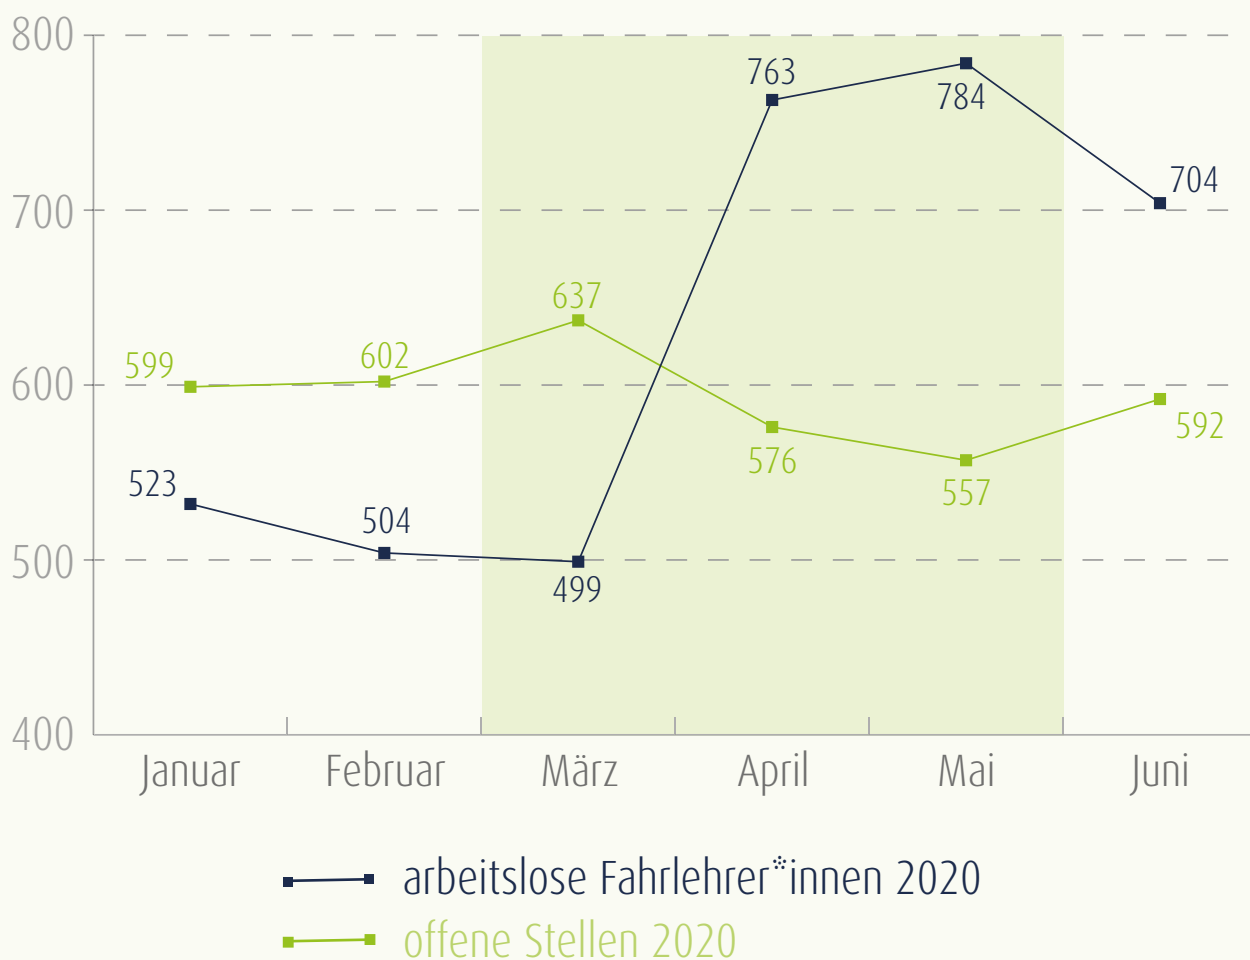

Zitat des Monats

„Seit Jahren liegt die Anzahl der angebotenen Stellen über der Anzahl arbeitslos gemeldeten Fahrlehrer*innen. Wie man sehen kann, hat der Lockdown der Fahrschulen zwischen März und Mai dafür gesorgt, die diese „Konstante“ sich kurzfristig ins Gegenteil gekehrt hat.“

Jörg-Michael Satz, Präsident von MOVING International Road Safety Association e. V.

Corona-Effekt auf den Arbeitsmarkt für Fahrlehrer*innen im ersten Halbjahr 2020

Quelle: Statistik der Bundesagentur für Arbeit, 2020